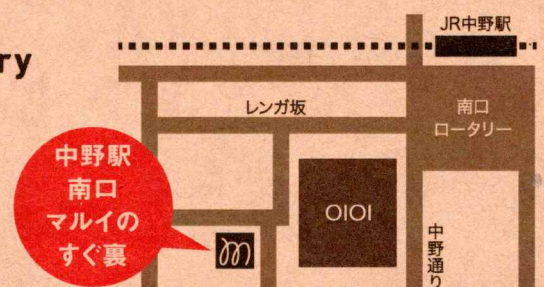

10/19(土)・20(日)は喫茶の営業も12:00-19:00とさせていただきます。(ラストオーダー 18:30)